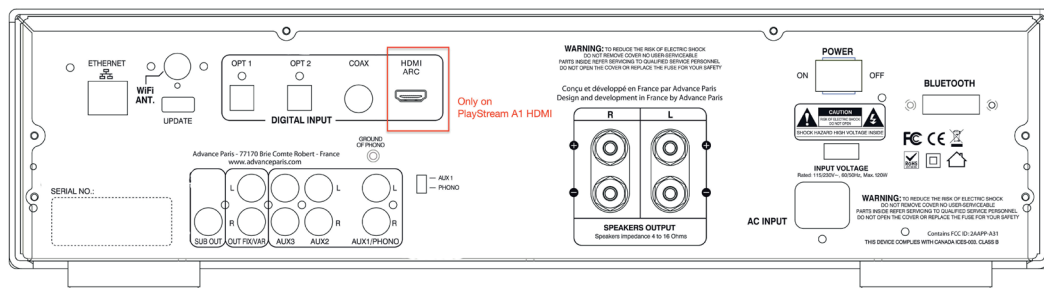

L'AMPLIFICATEUR CONNECTÉ PREMIER PRIX SANS COMPROMIS

Le PlayStream A1 HDMI est un amplificateur intégré connecté. D'une puissance de 2x52W/6Ω en classe AB, le A1 a été conçu dans le but ultime de satisfaire l'audiophile exigeant. Sa restitution sonore est sans compromis, compatible avec toutes les nouvelles sources haute définition.

Un tuner numérique DAB+, un tuner FM, 3 entrées numériques dont 2 coaxiales et 1 optiques, une entrée USB ainsi que 3 entrées analogiques dont une entrée phono/ auxiliaire sélectionnable, une entrée Bluetooth, une sortie SUB pour y connecter un caisson de grave actif ainsi qu'une sortie stéréo à niveau fixe ou variable complètent une connectique hors du commun pour un amplificateur de cette catégorie.

Le PlayStream A1 HDMI possède une entrée HDMI ARC pour la connexion à votre écran plat.

A découvrir !

PlayStream A1 HDMI SPECIFICATIONS

THE CONNECTED AMPLIFIER FIRST PRICE WITHOUT COMPROMISE

The PlayStream A1 HDMI is a connected integrated amplifier.